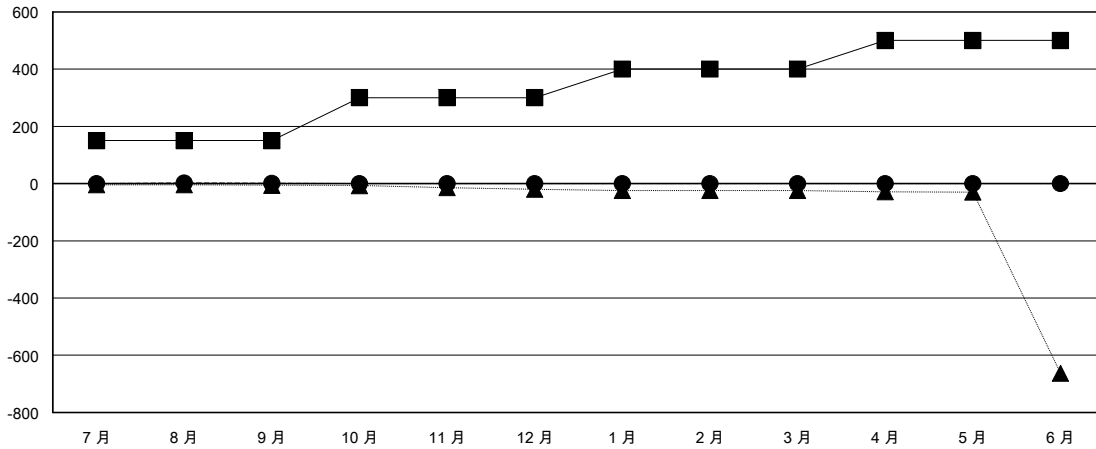

# MONTHLY MEMBERSHIP PROGRESS REPORT

District 386

Results as of: 10/31/2019

GMT:

地点 CHINA

GMT宪章区

分会			
成果 2019-2020			
季	新分会目标	新会	会员流失的分会
7月/8月/9月	0	0	7
10月/11月/12月	10	0	0
1月/2月/3月	10	0	0
4月/5月/6月	0	0	0

位会员@每位须缴			
成果 2019-2020			
季	会员净增长目标	实际会员增长数	实际退会会员 (包括转会)
7月/8月/9月	150	29	18
10月/11月/12月	150	3	3
1月/2月/3月	100	0	0
4月/5月/6月	100	0	0

目标与实际新会累积

目标和实际会员累积

已取消的分会: 7

13 CLUBS OF 151 增添1位或以上的新会员

性别分布

男 2,235 (56.67%)  
女 1,709 (43.33%)

放弃的会员

[点击这里取得累计会员数据](#)